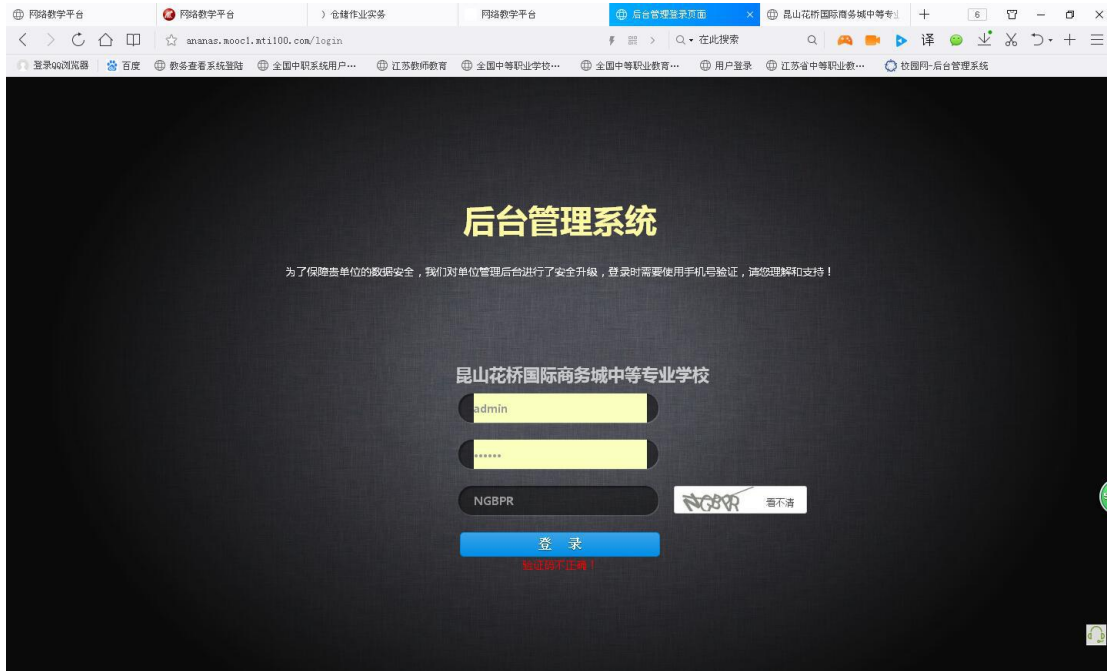

# 超星泛雅平台师生使用情况

课程ID	教师姓名	教师ID	教师电话	教师邮箱	教师单位	操作
20180228124	朱立	-	-	-	教管处	编辑 冻结 重置密码 信息 登录
20180228123	朱德博	-	-	-	教管处	编辑 冻结 重置密码 信息 登录
20180228122	赵宇兰	-	-	-	教管处	编辑 冻结 重置密码 信息 登录
20180228121	赵文迪	-	-	-	教管处	编辑 冻结 重置密码 信息 登录
20180228120	赵树文	-	-	-	教管处	编辑 冻结 重置密码 信息 登录
20180228119	赵冬梅	-	-	-	教管处	编辑 冻结 重置密码 信息 登录
20180228118	张燕琴	-	-	-	教管处	编辑 冻结 重置密码 信息 登录
20180228117	张秋华	-	-	-	教管处	编辑 冻结 重置密码 信息 登录
20180228116	张梦雅	-	-	-	教管处	编辑 冻结 重置密码 信息 登录
20180228115	张慧玲	13773141453	-	-	教管处	编辑 冻结 重置密码 信息 登录
20180228114	董璇	-	-	-	教管处	编辑 冻结 重置密码 信息 登录
20180228113	董洁敏	-	-	-	教管处	编辑 冻结 重置密码 信息 登录
20180228112	计算机应用基...	-	-	-	教管处	编辑 冻结 重置密码 信息 登录
20180228111	彭春兰	-	-	-	教管处	编辑 冻结 重置密码 信息 登录